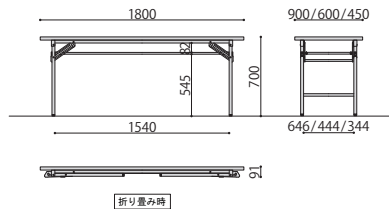

YKT-1845・YKT-1860・YKT-1890・YKT-1845SE・YKT-1860SE・YKT-1890SE