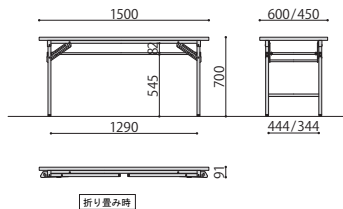

YKTシリーズ

YKT-1845(TE)
チーク JAN 056592

YKT-1890(IV)
アイボリー JAN 056547

YKT-1845SE(BK)
ブラック JAN 068021

YKT-1890SE(RO)
ローズ JAN 056318

折り畳み会議テーブル	天板仕様	価格(RO/IV/TE)	価格(BK)	サイズ(mm)	梱包才数	梱包重量
YKT-1890	共張り	53,500円(税抜価格)	59,000円(税抜価格)	W1800×D900×H700	▲6.1才	21kg
YKT-1860		29,700円(税抜価格)	37,500円(税抜価格)	W1800×D600×H700	▲4.2才	18kg
YKT-1845		24,400円(税抜価格)	31,000円(税抜価格)	W1800×D450×H700	▲3.2才	15kg
YKT-1560		29,400円(税抜価格)	36,600円(税抜価格)	W1500×D600×H700	▲3.5才	15kg
YKT-1545		23,900円(税抜価格)	29,300円(税抜価格)	W1500×D450×H700	▲2.6才	12kg
YKT-1260		30,400円(税抜価格)	37,500円(税抜価格)	W1200×D600×H700	2.8才	12kg
YKT-1245		25,200円(税抜価格)	28,400円(税抜価格)	W1200×D450×H700	2.1才	10kg
YKT-1890SE	ソフトエッジ	58,200円(税抜価格)	62,100円(税抜価格)	W1800×D900×H700	▲6.1才	21kg
YKT-1860SE		35,800円(税抜価格)	46,300円(税抜価格)	W1800×D600×H700	▲4.2才	18kg
YKT-1845SE		29,100円(税抜価格)	34,200円(税抜価格)	W1800×D450×H700	▲3.2才	15kg
YKT-1560SE		34,600円(税抜価格)	42,900円(税抜価格)	W1500×D600×H700	▲3.5才	15kg
YKT-1545SE		28,100円(税抜価格)	33,200円(税抜価格)	W1500×D450×H700	▲2.6才	12kg
YKT-1260SE		35,500円(税抜価格)	45,200円(税抜価格)	W1200×D600×H700	2.8才	12kg
YKT-1245SE		29,000円(税抜価格)	35,300円(税抜価格)	W1200×D450×H700	2.1才	10kg

仕様 / 天板:メラミン化粧板(28mm厚) フラッシュ加工 フレーム:スチール(□26mm)メラミン焼付塗装 入数:1 ●天板が(RO)(TE)のフレームカラーはシャンパンゴールド、(IV)(BK)のフレームカラーはシルバーです。ブラックフレームは別注品となりますのでお問い合わせ下さい。 ●スライド脚 ●折り畳み時:H91mm ●(RO)(TE)(BK)の天板は黒、(IV)の天板は白のソフトエッジになります。